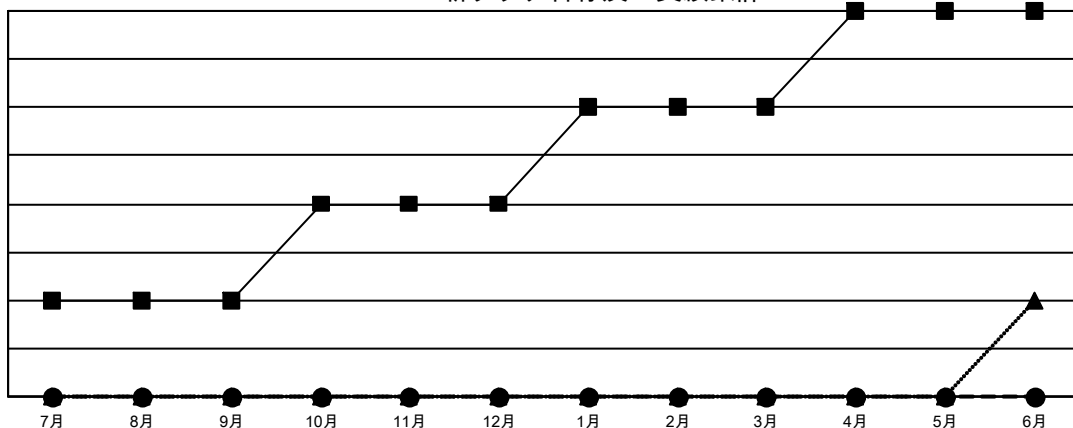

GAT MONTHLY MEMBERSHIP PROGRESS REPORT

Results as of: 9/30/2021

Multiple District 336

LOCATION: JAPAN

クラブ			
結果 : 2021-2022			
四半期	新クラブ目標	新クラブ	解散クラブ
7月/8月/9月	1	0	0
10月/11月/12月	1	0	0
1月/2月/3月	1	0	0
4月/5月/6月	1	0	0

名			
結果 : 2021-2022			
四半期	会員純増目標	会員増強実績	退会者 (転籍を含む) 実際
7月/8月/9月	140	299	284
10月/11月/12月	110	0	0
1月/2月/3月	110	0	0
4月/5月/6月	100	0	0

新クラブ目標及び実績累計

会員目標及び実績累計

解散クラブ: 0	159 CLUBS OF 397 一名以上の新会 員を登録	男女別	
退会者		男性	11,262 (81.52%)
物故会員 35	会員累計データを見るには、 ここをクリック	女性	2,553 (18.48%)
クラブ解散 0		NON BINARY	0 (0.00%)
その他 250		PREFER NOT TO ANSWER	0 (0.00%)
合計 285		世帯主/家族会員合計	3,005
		国際会費半額の家族会員	1,586