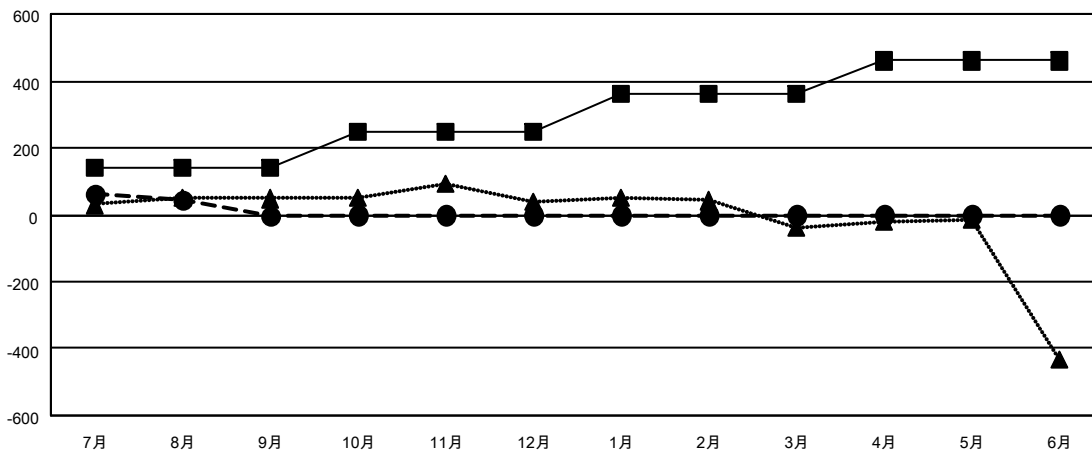

GAT MONTHLY MEMBERSHIP PROGRESS REPORT

Results as of: 9/30/2021

Multiple District 336

LOCATION: JAPAN

クラブ			
結果 : 2021-2022			
四半期	新クラブ目標	新クラブ	解散クラブ
7月/8月/9月	1	0	0
10月/11月/12月	1	0	0
1月/2月/3月	1	0	0
4月/5月/6月	1	0	0

名			
結果 : 2021-2022			
四半期	会員純増目標	会員増強実績	退会者 (転籍を含む) 実際
7月/8月/9月	140	299	284
10月/11月/12月	110	0	0
1月/2月/3月	110	0	0
4月/5月/6月	100	0	0

新クラブ目標及び実績累計

会員目標及び実績累計

解散クラブ: 0	159 CLUBS OF 397 一名以上の新会 員を登録	男女別	
退会者		男性	11,262 (81.52%)
物故会員 35	会員累計データを見るには、 ここをクリック	女性	2,553 (18.48%)
クラブ解散 0		NON BINARY	0 (0.00%)
その他 250		PREFER NOT TO ANSWER	0 (0.00%)
合計 285		世帯主/家族会員合計	3,005
		国際会費半額の家族会員	1,586